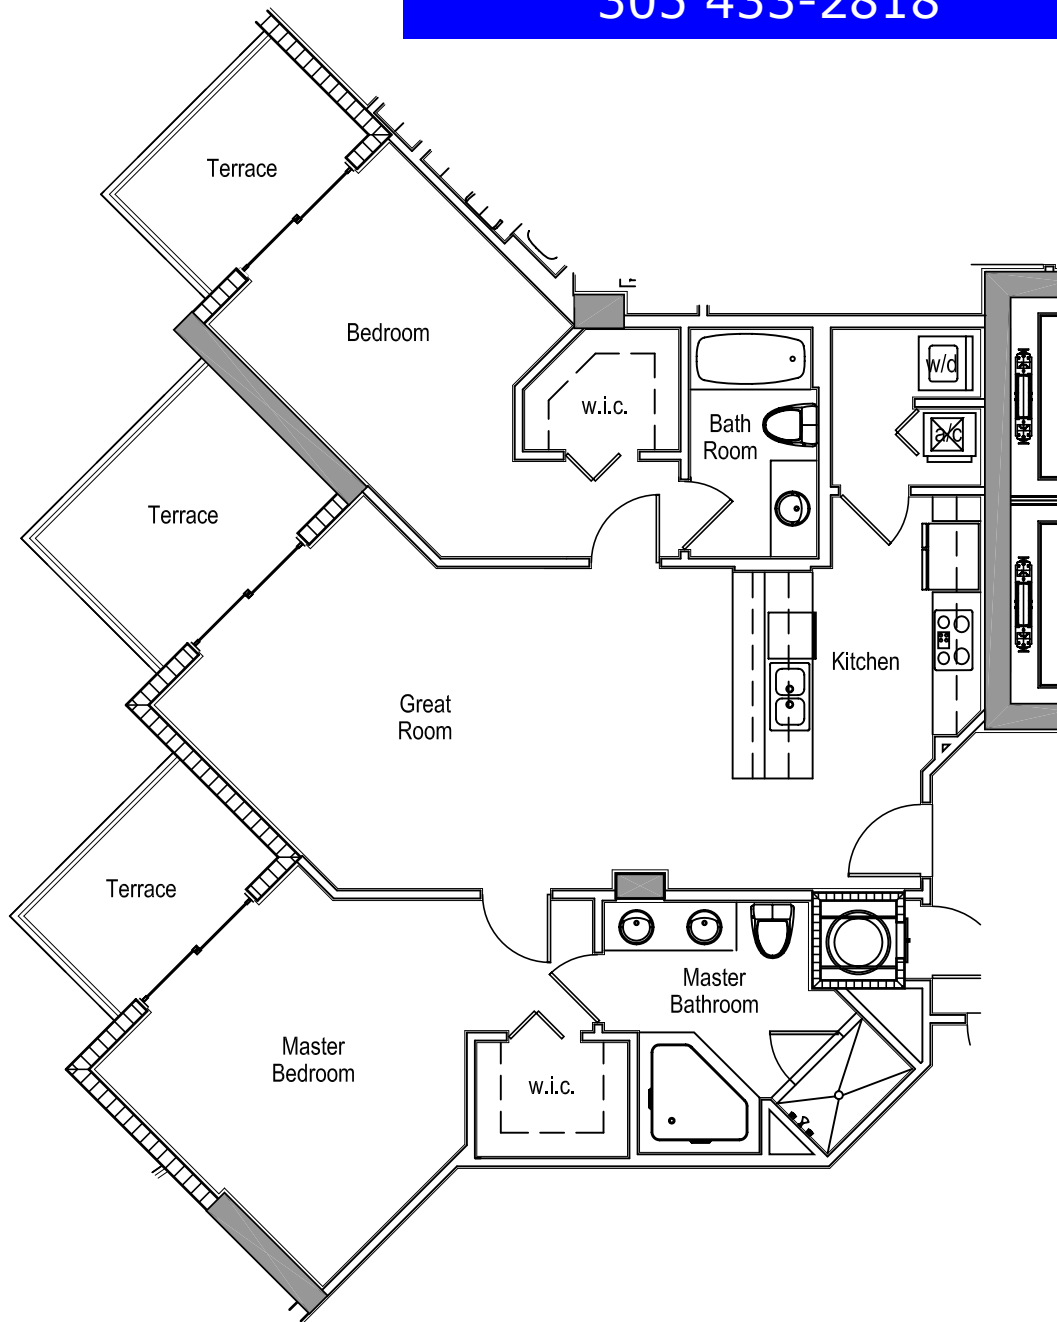

BELAIRE ON THE BAY

MiamiRealEstateTrend.com
305 433-2818

UNIT B

1,173 sf. 203 sf. terrace
2 bedroom / 2 bathroom