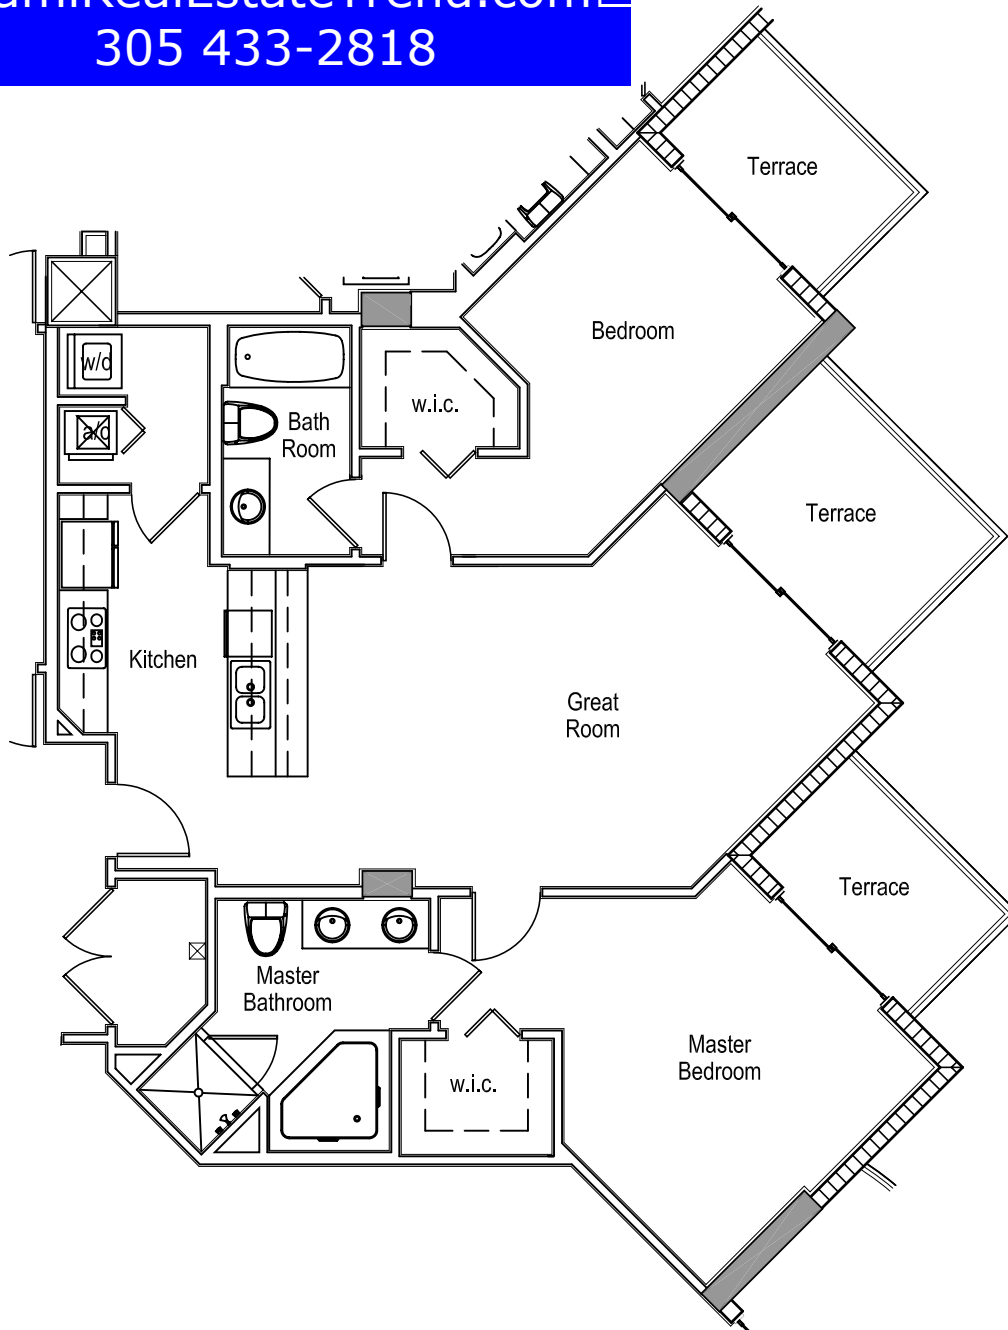

BELAIRE ON THE BAY

MiamiRealEstateTrend.com ☐
305 433-2818

UNIT B-Rev

1,153 sf. 203 sf. terrace
2 bedroom / 2 bathroom