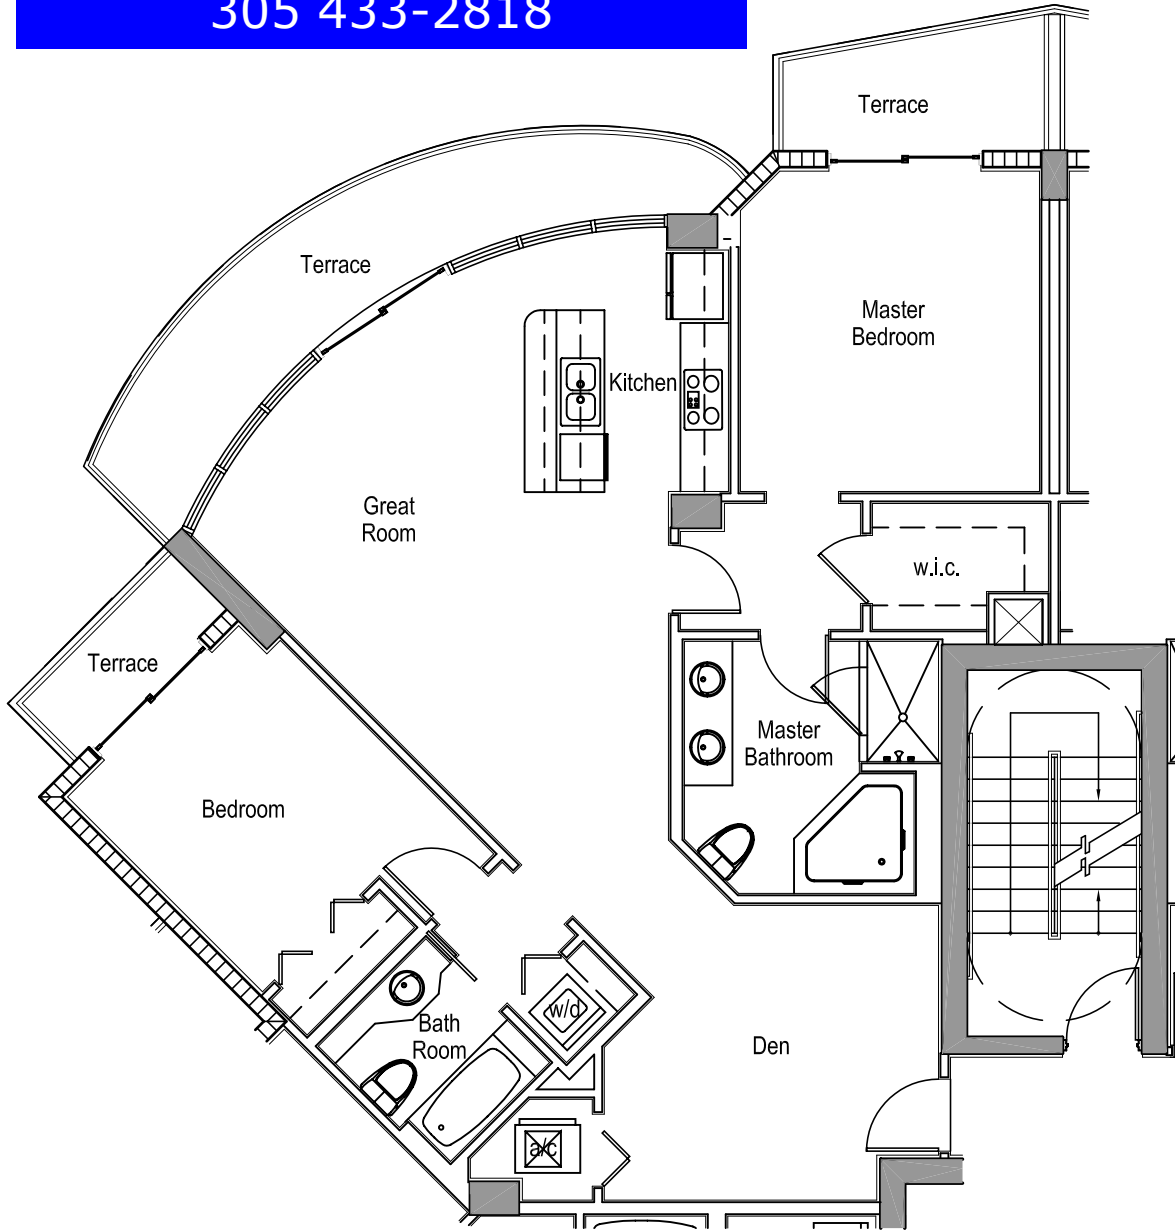

## UNIT A

1,307 sf. 235 sf. terrace  
2 bedroom+den / 2 bathroom